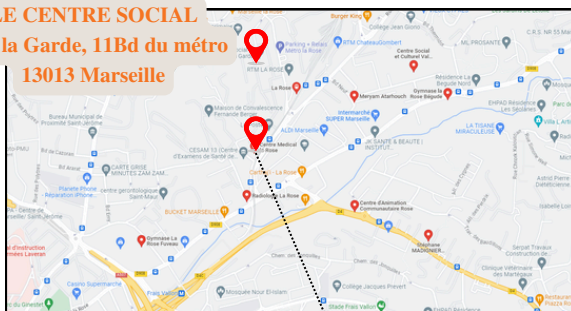

CENTRE SOCIAL ET CULTUREL LA GARDE

ACCUEIL

DU LUNDI AU JEUDI : 9H-12H / 14H-19H

VENDREDI : 9H-12H / 14H-18H30

LE CENTRE SOCIAL
Cité la Garde, 11Bd du métro
13013 Marseille

ESPACE JEUNES
37-41 AV François Mignet
13013 Marseille

ASSOCIATION LOI 1901

BP 34 13381 MARSEILLE CEDEX 13

Tél : 04 91 70 05 78

Email : accueil@cs-lagarde.fr

Site internet : <https://cs-lagarde.fr>

RESEAUX SOCIAUX DE LA GARDE

Accueil de Loisirs Centre Social La Garde

lagardee.j

Medialab la rose

ECOUTE CONSEILS ORIENTATION

Jeanne PDN 13 Marseille

Jeanne PDN 13

Jeanne PDN 13